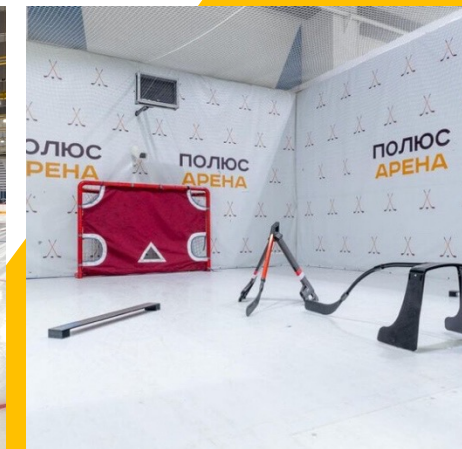

спортивный зал, оснащенный всем необходимым для функциональной подготовки спортсменов;

отлично оборудованный зал хореографии, позволяющий заниматься танцевальной подготовкой на самом высоком уровне;

ресторан европейской кухни, вместимостью более 200 человек.

ЛЕДОВЫЕ ПОЛЯ

Гордость Полюс Арены – высокое качество льда, за подготовку которого отвечают лучшие специалисты. Высокотехнологичные ледозаливочные машины и «умная» система управления позволяют быстро обновлять покрытие и поддерживать оптимальные параметры температуры и влажности на арене и за ее пределами.

Наш лед отвечает всем требованиям регламентов КХЛ и ИИHF.

Большое и два малых ледовых поля «Полюс Арены» доступны в аренду для игр и тренировок круглосуточно семь дней в неделю.

ВОЗМОЖНОСТИ

- Большое ледовое поле 26*60 м.:
- разделитель пластиковый большого ледового поля с закруглениями и возможностью деления на три площадки;
- разделитель мягкий большого поля.
- Два малых ледовых поля 9*19 м
- Интерактивный хоккейный тренажер
- Разминочная площадка (S 170 м2) в зоне ледовых полей с универсальным покрытием «ласточкин хвост», толщиной 2,5 см.
- Полный набор инвентаря для ледовых тренировок

- Пять больших и две малых раздевалки, вместимостью от 8 до 30 человек с прямым выходом на ледовую арену
- Сушилка хоккейной формы
- Мультимедийное табло, с возможностью демонстрации фото и видео-материалов, а также система «видеогол»
- Бесплатная парковка
- Тренажерный зал с новым современным оборудованием
- Два уровня освещенности арены: тренировочный и игровой (9 режимов, с освещенностью от 240 до 3100 люкс)