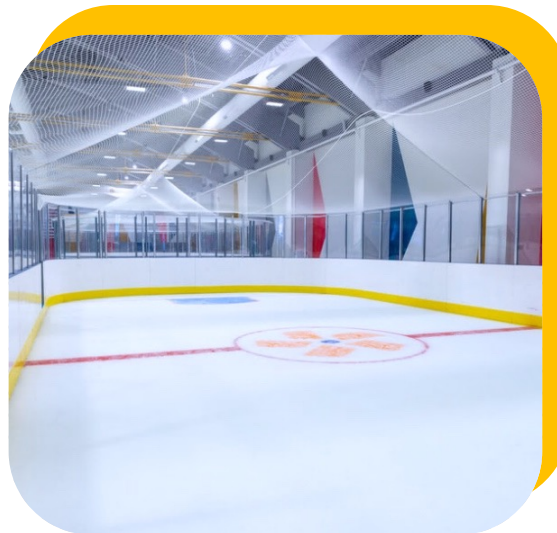

ЛЕДОВЫЕ ПОЛЯ

Гордость Полюс Арены – высокое качество льда, за подготовку которого отвечают лучшие специалисты. Высокотехнологичные ледозаливочные машины и «умная» система управления позволяют быстро обновлять покрытие и поддерживать оптимальные параметры температуры и влажности на арене и за ее пределами.

Наш лед отвечает всем требованиям регламентов КХЛ и ИИHF.

Большое и два малых ледовых поля «Полюс Арены» доступны в аренду для игр и тренировок круглосуточно семь дней в неделю.