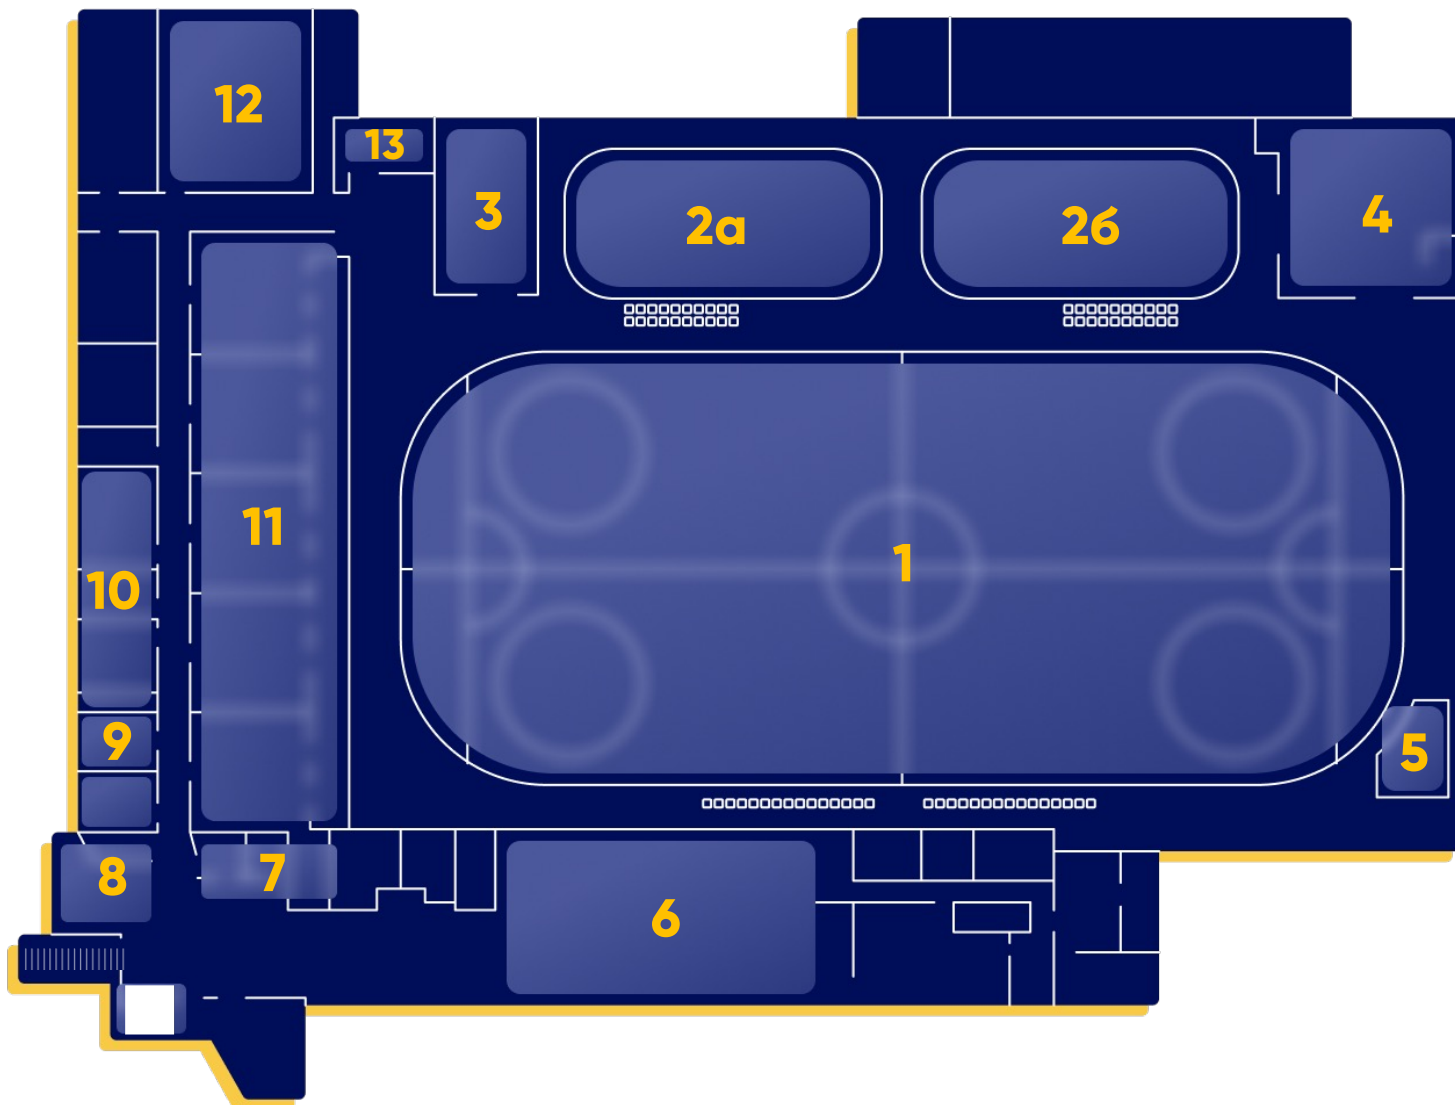

О КОМПЛЕКСЕ

500 чел

✓ Единовременная проходимость*

7000 м²

✓ Общая площадь

700 м²

✓ Зона ресторана

> 100

спортивный зал, оснащенный всем необходимым для функциональной подготовки спортсменов;

отлично оборудованный зал хореографии, позволяющий заниматься танцевальной подготовкой на самом высоком уровне;

ресторан европейской кухни, вместимостью более 200 человек.

ПЛАН ПОМЕЩЕНИЙ

1 ЭТАЖ

1. Большое ледовое поле
2. Тренировочные поля
3. Хоккейный тренажер
4. Зона ледозаливочных машин
5. Сцена
6. Зона ресторана с видом на ледовую арену
7. Зона ресепшн, прокат коньков
8. Магазин спорт товаров
9. Медицинский кабинет
10. Малые раздевалки, вместимость до 8 чел. 2 шт.
11. Большие раздевалки, вместимость до 30 чел. 5 шт.
12. Тренажерный зал
13. Зона заточки коньков и хоккейный сервис

ПЛАН ПОМЕЩЕНИЙ

2 ЭТАЖ

1. Зона ресторана с видом на ледовую арену
а) VIP балконы
2. VIP ложа ресторана с видом на ледовую арену
3. Кабинеты свободного назначения
4. Шахматный клуб
5. Раздевалка
6. Диспетчерская
7. Зал хореографии