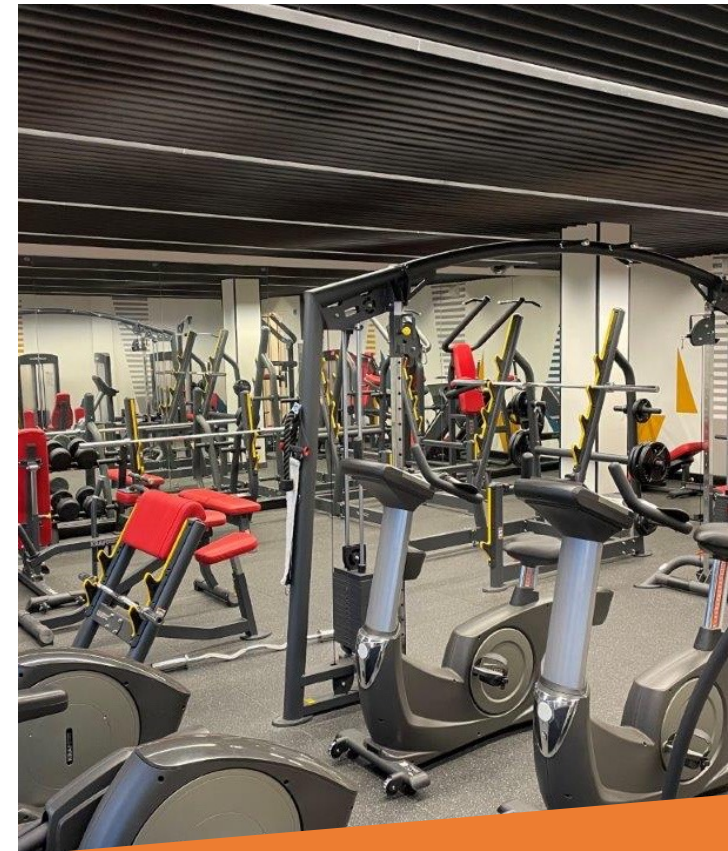

спортивный зал, оснащенный всем необходимым для функциональной подготовки спортсменов;

отлично оборудованный зал хореографии, позволяющий заниматься танцевальной подготовкой на самом высоком уровне;

ресторан европейской кухни, вместимостью более 200 человек.

Наш лед отвечает всем требованиям регламентов КХЛ и ИИHF.

Большое и два малых ледовых поля «Полюс Арены» доступны в аренду для игр и тренировок круглосуточно семь дней в неделю.

ВОЗМОЖНОСТИ

- Большое ледовое поле 26*60 м.:
- разделитель пластиковый большого ледового поля с закруглениями и возможностью деления на три площадки;
- разделитель мягкий большого поля.
- Два малых ледовых поля 9*19 м
- Интерактивный хоккейный тренажер
- Разминочная площадка (S 170 м2) в зоне ледовых полей с универсальным покрытием «ласточкин хвост», толщиной 2,5 см.
- Полный набор инвентаря для ледовых тренировок

- Пять больших и две малых раздевалки, вместимостью от 8 до 30 человек с прямым выходом на ледовую арену
- Сушилка хоккейной формы
- Мультимедийное табло, с возможностью демонстрации фото и видео-материалов, а также система «видеогол»
- Бесплатная парковка
- Тренажерный зал с новым современным оборудованием
- Два уровня освещенности арены: тренировочный и игровой (9 режимов, с освещенностью от 240 до 3100 люкс)

ДОПОЛНИТЕЛЬНЫЕ ВОЗМОЖНОСТИ

- Зал хореографии, площадью 150 кв. м., с покрытием спортивно-танцевальный линолеум
- Спортивный зал, площадью 180 кв. м., с покрытием спортивный паркет
- Вышка для видеосъемки
- Высококласное музыкальное оборудование
- Медицинский кабинет с сертифицированными сотрудниками
- Ресторан, расположенный на 2-х этажах с видом на ледовые площадки и возможностью организации комплексных обедов
- Помещение с видеопанелью, для просмотра игр и разбора технико-тактических действий
- Спортивный магазин с сервисной зоной
- Прокат коньков и инвентаря
- Возможность задействовать уличную территорию для проведения тренировочного процесса