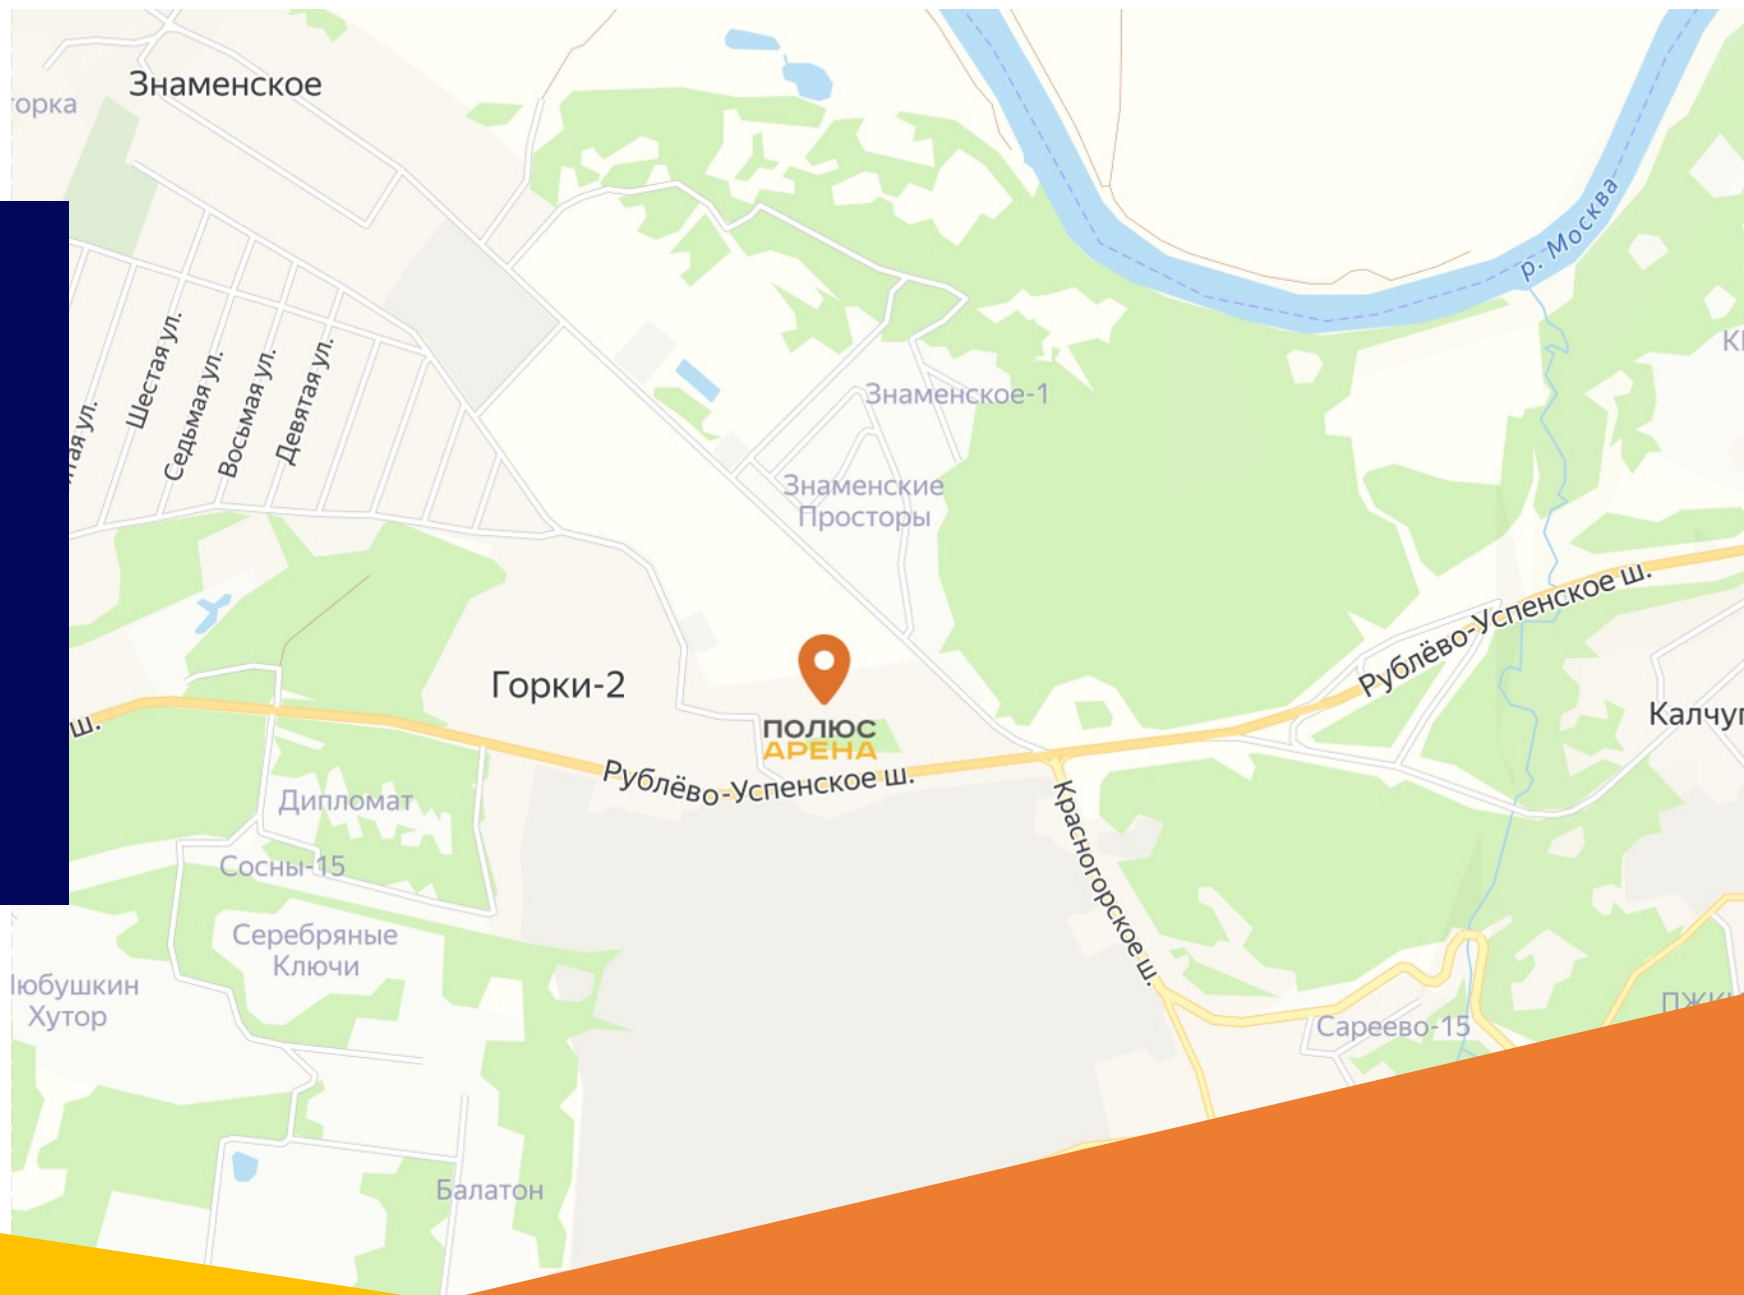

+7 (925) 677-39-55 (Горосов Игорь Александрович)

EMAIL ДЛЯ СВЯЗИ: GorosovIA@polyus.com

Схема проезда

Спортивно-развлекательный комплекс
Полюс Арена расположен всего в 15
минутах от Москвы

АДРЕС:

*МО, г.о. Одинцовский,
п.Горки-2, соор. 23*