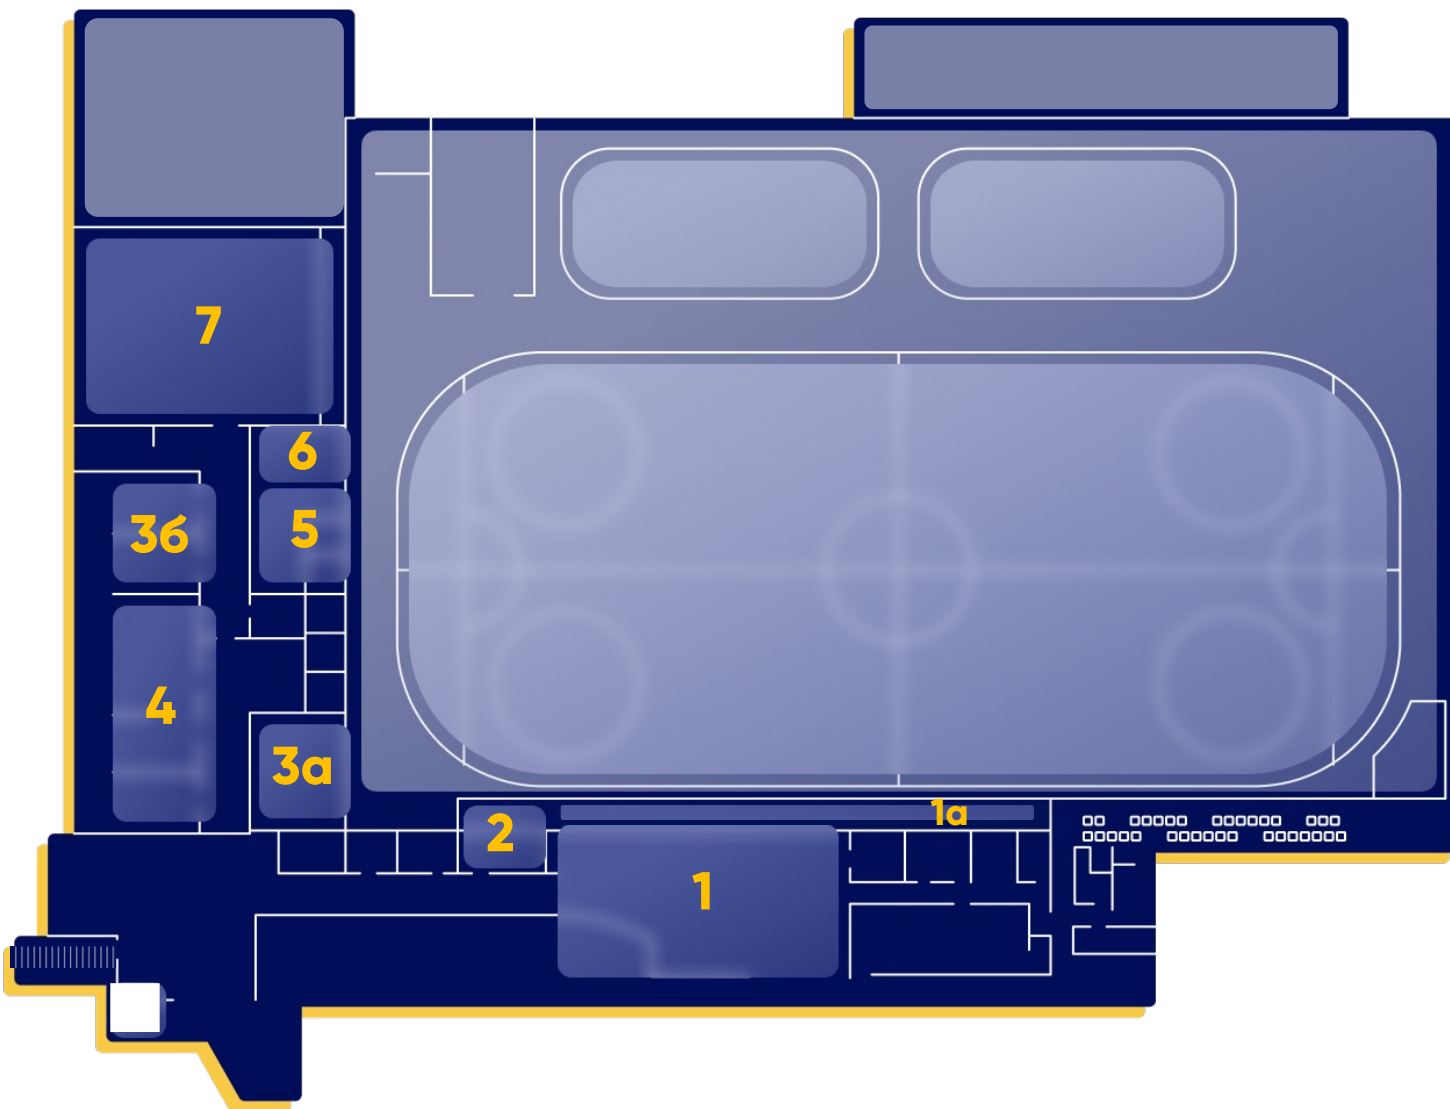

ПЛАН ПОМЕЩЕНИЙ

1 ЭТАЖ

1. Большое ледовое поле
2. Тренировочные поля
3. Хоккейный тренажер
4. Зона ледозаливочных машин
5. Сцена
6. Зона ресторана с видом на ледовую арену
7. Зона ресепшн, прокат коньков
8. Магазин спорт товаров
9. Медицинский кабинет
10. Малые раздевалки, вместимость до 8 чел. 2 шт.
11. Большие раздевалки, вместимость до 30 чел. 5 шт.
12. Тренажерный зал
13. Зона заточки коньков и хоккейный сервис

ПЛАН ПОМЕЩЕНИЙ

2 ЭТАЖ

1. Зона ресторана с видом на ледовую арену
а) VIP балконы
2. VIP ложа ресторана с видом на ледовую арену
3. Кабинеты свободного назначения
4. Шахматный клуб
5. Раздевалка
6. Диспетчерская
7. Зал хореографии