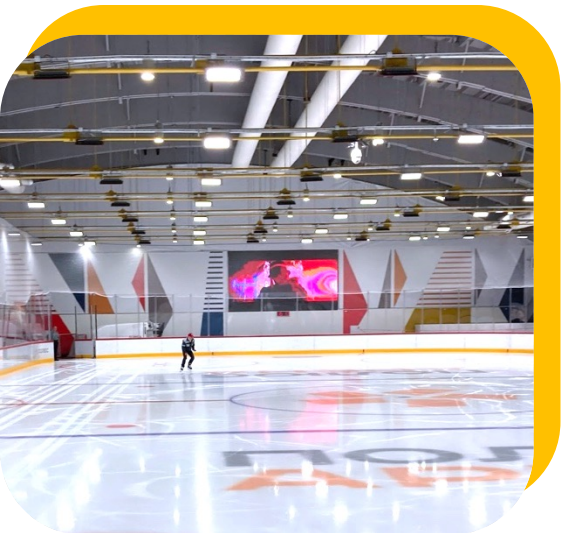

ЛЕДОВЫЕ ПОЛЯ

Гордость Полюс Арены – высокое качество льда, за подготовку которого отвечают лучшие специалисты. Высокотехнологичные ледозаливочные машины и «умная» система управления позволяют быстро обновлять покрытие и поддерживать оптимальные параметры температуры и влажности на арене и за ее пределами.

Наш лед отвечает всем требованиям регламентов КХЛ и ИИHF.

Большое и два малых ледовых поля «Полюс Арены» доступны в аренду для игр и тренировок круглосуточно семь дней в неделю.